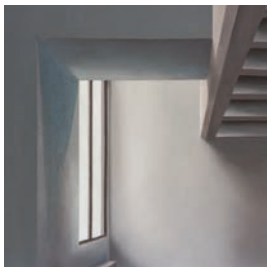

RAUMIMPULSE

BBK

BERUFSVERBAND
BILDENDER
KÜNSTLER
Niederbayern/Oberpfalz e.V.

KUNST- UND GEWERBEVEREIN REGENSBURG e.V.

Im Rahmen des Jahresthemas 2018 „Stadt-Land-Fluss“ veranstalten der Berufsverband Bildender Künstler Ndb./Opf. und der Kunst- und Gewerbeverein Regensburg gemeinsam die Ausstellung