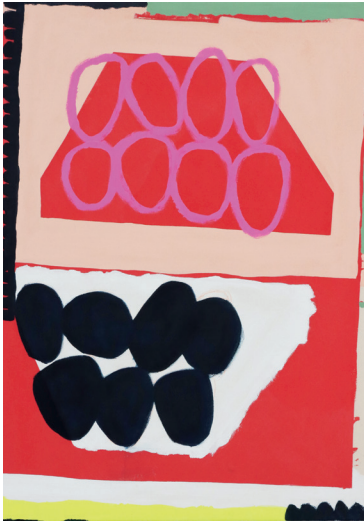

Lina Schobel

Werkliste

You know where the real key is, 2023

Pappmaché, Pigment

3,5 x 12 x 1,5 cm

You know where the real key is, 2023

Pappmaché, Pigment

28 cm x 40 cm x 18 cm

You know where the real key is, 2023

Pappmaché, Pigment

5 cm x 78 cm x 13 cm

Searching for answers 1, 2023
Siebdruck und Acryl auf Leinwand
98 x 63 cm

Do you have dreams to sell? 12023
Gicleé auf Hahnemühle Papier Auflage: 3, in DIN A3
30 x 40cm